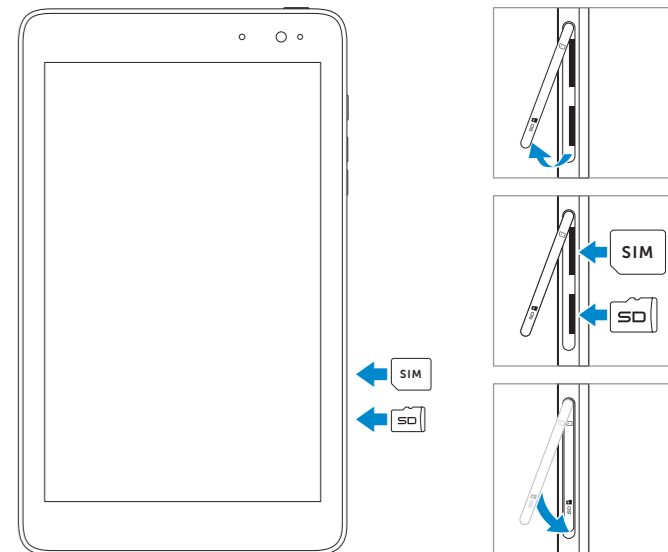

جهاز Dell الخاص بي

Register your tablet

قم بتسجيل الكمبيوتر اللوحي

Connect to your network — optional

الاتصال بالشبكة لديك — اختياري

In the charms sidebar, tap **Settings**, tap the Wireless icon, select your network, and tap **Connect**.

في الشريط الجانبي للاختصارات، انقر فوق إعدادات، وانقر فوق رمز الاتصال اللاسلكي، وحدد الشبكة لديك، ثم انقر فوق اتصال.

NOTE: You may need to activate your network service before connecting.

ملاحظة: قد يلزم تنشيط خدمة الشبكة لديك قبل الاتصال.

Insert micro-SIM card (LTE/HSPA+ models) and microSD card — optional

أدخل بطاقة micro-SIM (موديلات LTE/HSPA+) وبطاقة microSD — اختياري

Product support and manuals

دعم المنتج والدلائل الخاصة به

Contact Dell