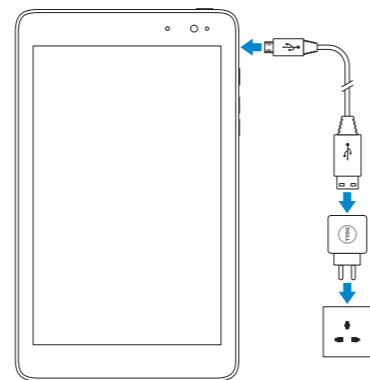

VENUE 8 Pro

Quick Start Guide

دليل البدء السريع

1 Connect the power adapter and turn on your tablet

توصيل مهبط التيار وتشغيل جهازك اللوحي

2 Finish Windows setup

إنهاء إعداد Windows

Connect to your network